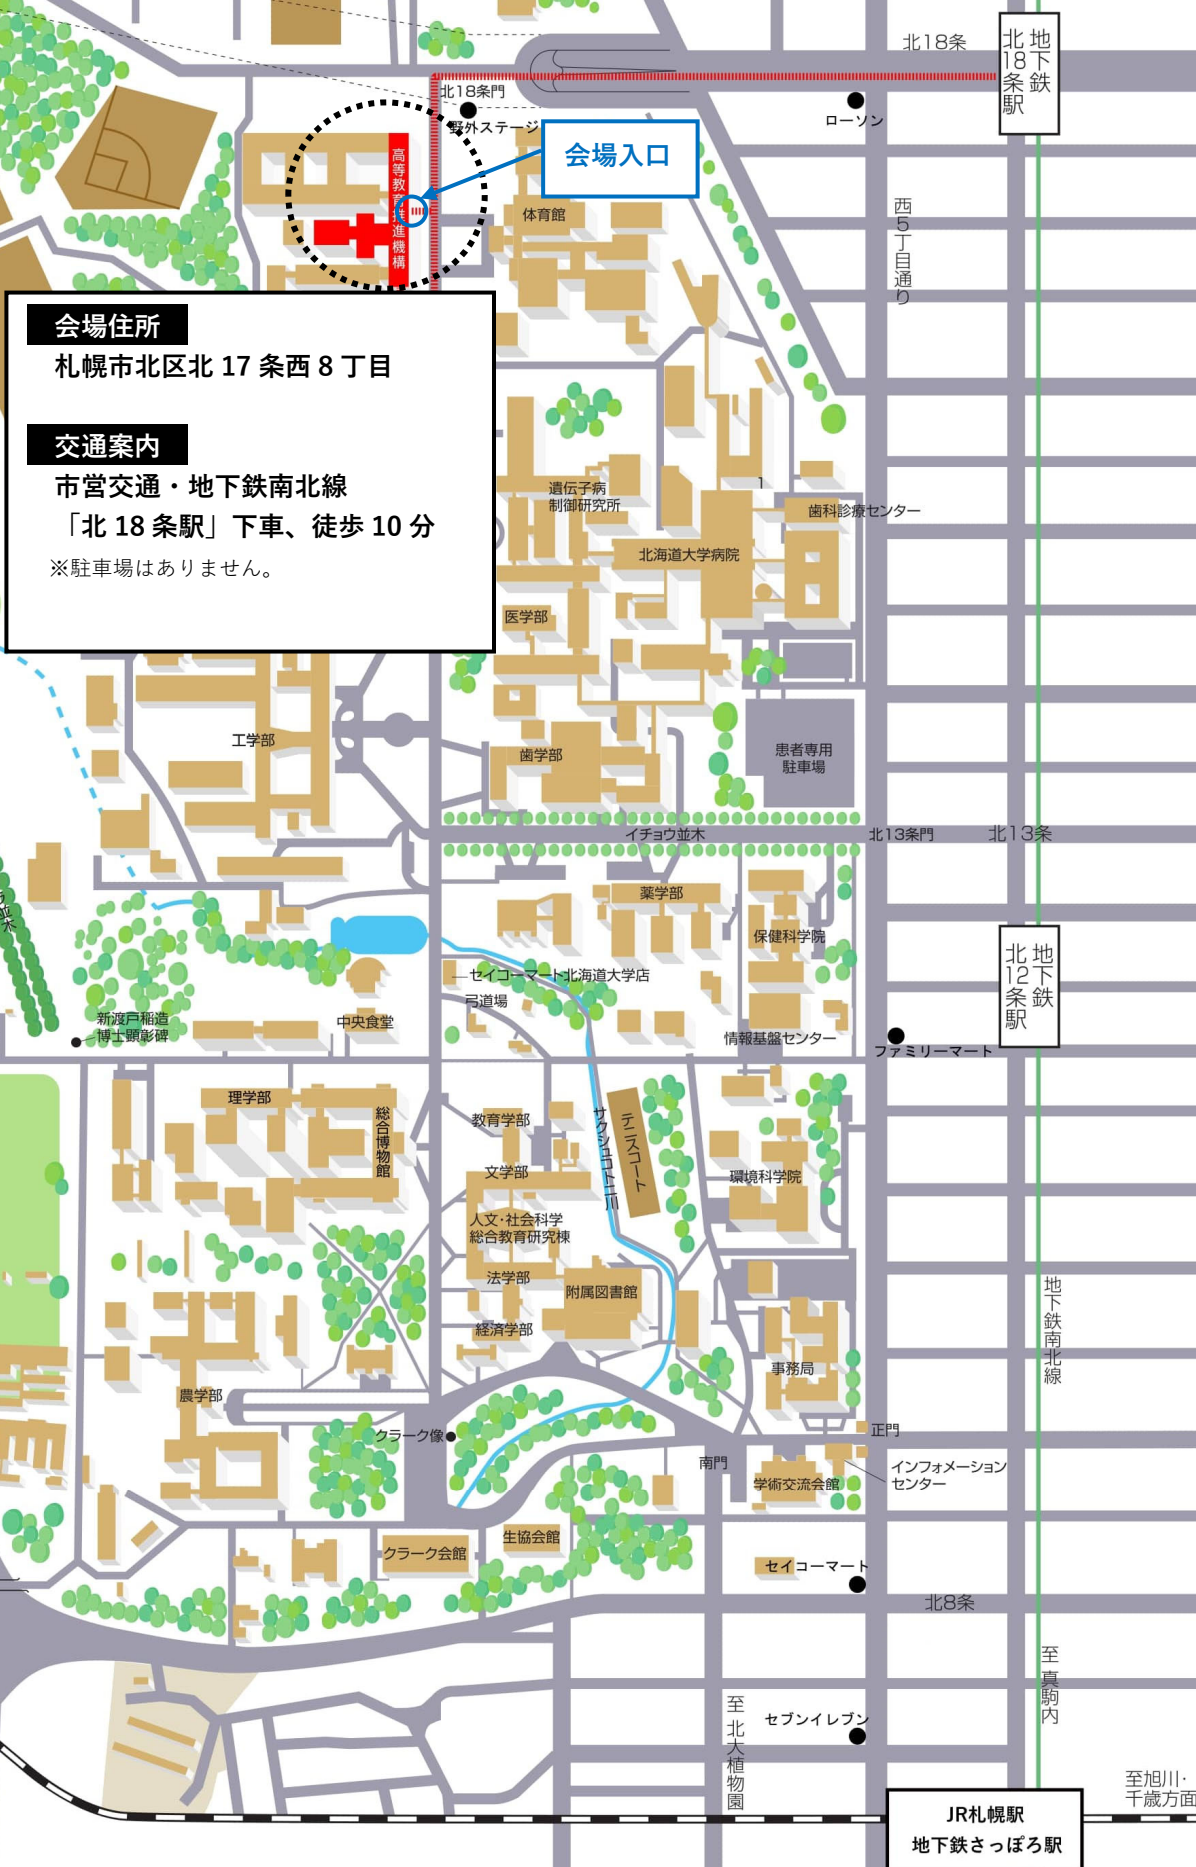

北海道大学 高等教育推進機構へのアクセスマップ

会場住所
 札幌市北区北17条西8丁目

交通案内
 市営交通・地下鉄南北線
 「北18条駅」下車、徒歩10分
 ※駐車場はありません。

北18条
 北18条駅
 地下鉄

会場入口

北13条
 北12条駅
 地下鉄

地下鉄南北線

至真駒内

JR札幌駅
 地下鉄さっぽろ駅

至旭川・千歳方面