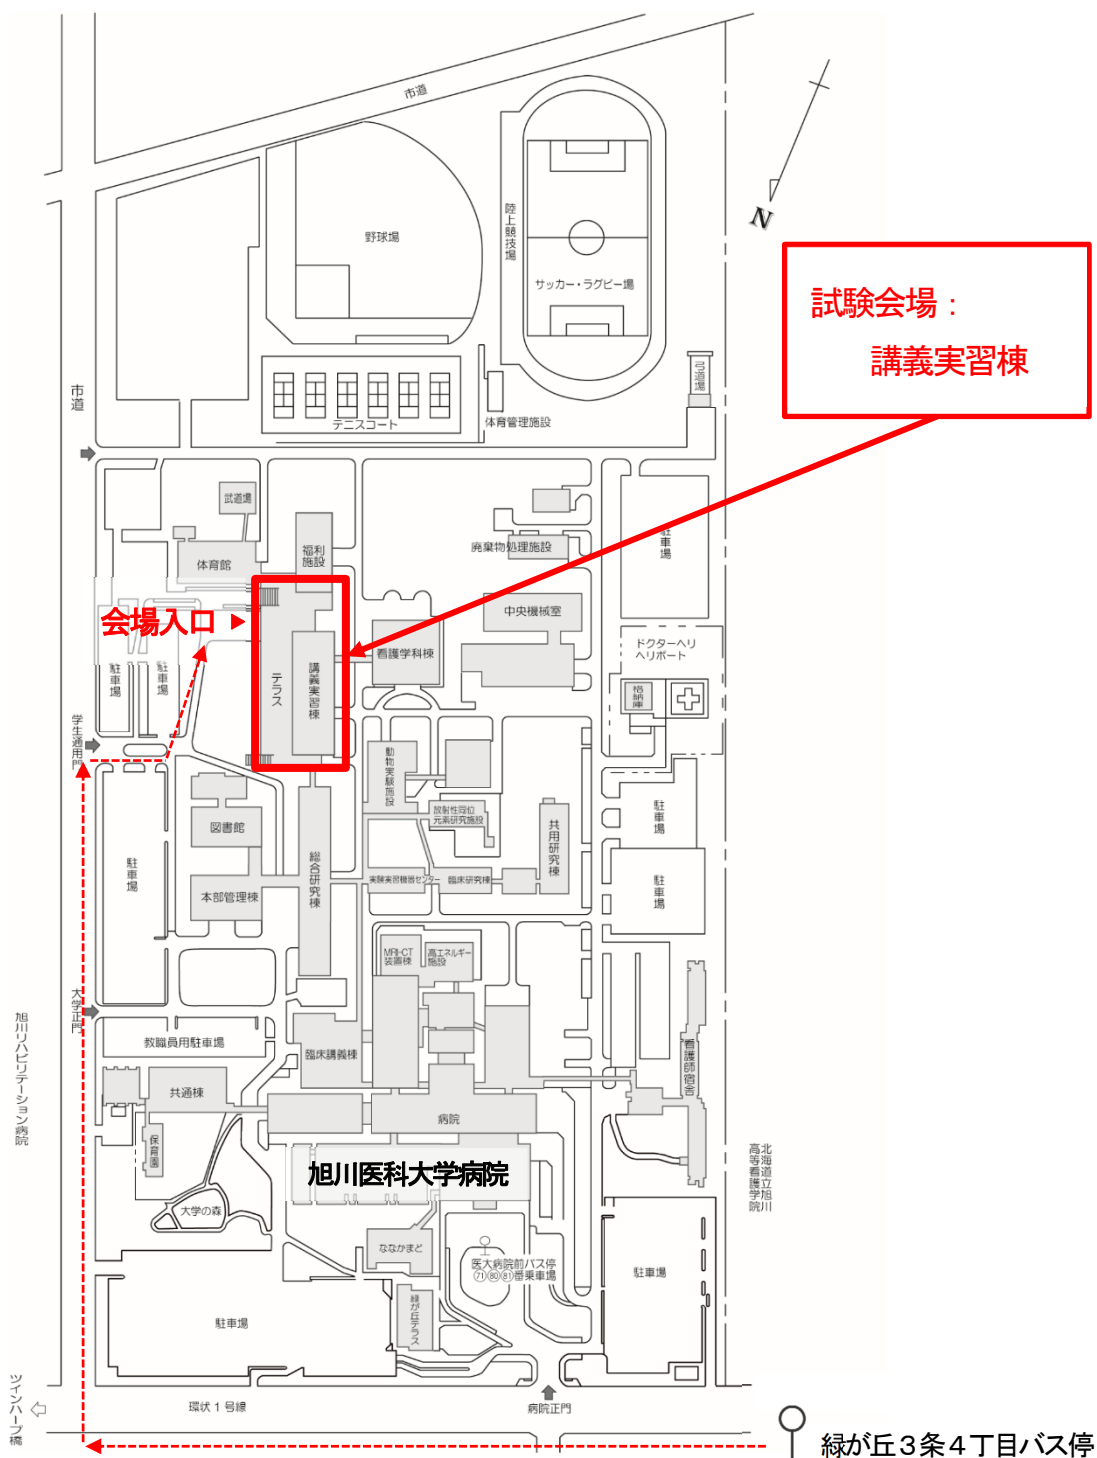

# 旭川医科大学の建物配置図

## (交通案内)

### 【旭川電気軌道/バス】

- ・71番 医大病院前行 (緑東大橋経由)
- ・80・81番 医大病院前行 (神楽経由)

いずれもJR旭川駅前「27番のりば」乗車、「緑が丘3条4丁目」下車 (約30分) 後、徒歩約10分

### 【タクシー】

JR旭川駅から所要時間 約20分